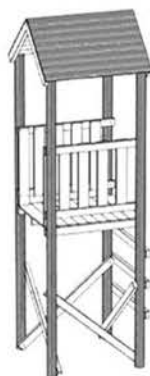

TOUR 90 X 90

90 x 90 cm Ht:300 cm

Ht plate-forme: 150 cm

Toit 2 pentes

Rondins Ø 80mm

RB016

140,00 €

MINI-TOUR

90 x 90 cm Ht:250 cm

Ht plate-forme: 150 cm

Rondins Ø 80mm

RB019

250,00 €

TOUR 90 X 120

90 x 120 cm Ht:300 cm

Ht plate-forme: 150 cm