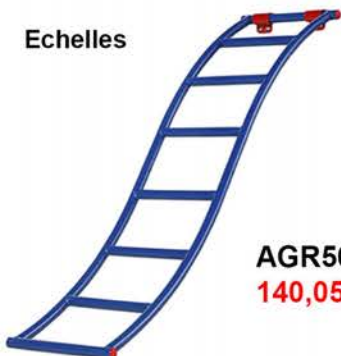

RB053 Kit de finition
4 balconnières+fermeture pointes
1 porte et 3 volets

225,00 €

Echelle oblique

RB034
37,00 €

Escalier avec rampe

RB035
155,00 €

Filet à grimper en
polypropylène
avec ancrages

AGR574
68,45 €

Plan incliné
avec corde

RB037
115,00 €

Mur d'escalade
oblique

RB032
112,00 €

Mur d'escalade droit

RB033
105,00 €

Echelles

AGR560
140,05 €

Poteau à grimper

AGR053
109,80 €

Poteaux à glisser

AGR054
50,00€

AGR298
80,70 €

ROMAIN BOIS sa

Rue Provinciale 77
 B 7120 Vellereille les Brayeux
 32 (0)64 77 13 85 info@robojardin.be

jardin
ROBO

RB038 245,00 €

Tonneau 154 cm

RB039 139,00 €

Pont suspendu sur sangles 170 cm

RB040 97,00 €

Pont fixe avec balustrade 170 cm

RB092 280,00 €

Pont filet 200 cm