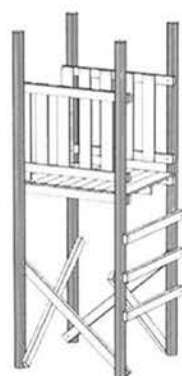

TOUR 90 X 90

90 x 90 cm Ht:300 cm

Ht plate-forme: 150 cm

Toit 2 pentes

Rondins Ø 80mm

RB016

140,00 €

MINI-TOUR

90 x 90 cm Ht:250 cm

Ht plate-forme: 150 cm

Rondins Ø 80mm

RB019

250,00 €

TOUR 90 X 120

90 x 120 cm Ht:300 cm

Ht plate-forme: 150 cm

Toit 2 pentes

Rondins Ø 80mm

RB063

305,00 €

TOUR 90 X 90

90 x 90 cm Ht:300 cm

Ht plate-forme: 150 cm

Toit 2 pentes